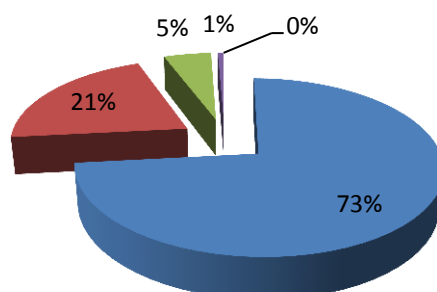

Publicatie CO₂ emissie 1^e halfjaar 2015

CO₂ emissie 1^e halfjaar 2015:

Scope	Onderdeel	CO2 emissie	
		ton	%
1	Materieel	597,6	73,3%
	vrachtwagens	170,4	20,9%
	personenauto's	41,5	5,1%
	Gasverbruik	5,2	0,6%
	lekgas Airco	0,0	0,0%
	Totaal		814,7
2	Elektriciteit kantoor	4,1	48,1%
	Zakenreizen prive auto	4,4	51,9%
	Totaal	8,4	
1 + 2	Totaal	823,2	

CO₂ emissie verdeling Scope 1

■ Materieel ■ vrachtwagens ■ personenauto's ■ Gasverbruik ■ lekgas Airco

CO₂ emissie verdeling Scope 2

■ Elektriciteit kantoor ■ Zakenreizen prive auto

Publicatie CO₂ emissie 1^e halfjaar 2015