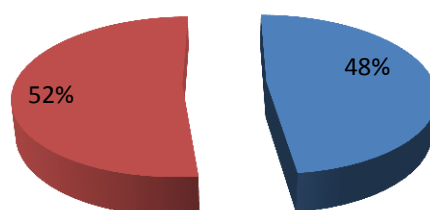

CO₂ emissie verdeling Scope 2

■ Elektriciteit kantoor ■ Zakenreizen prive auto